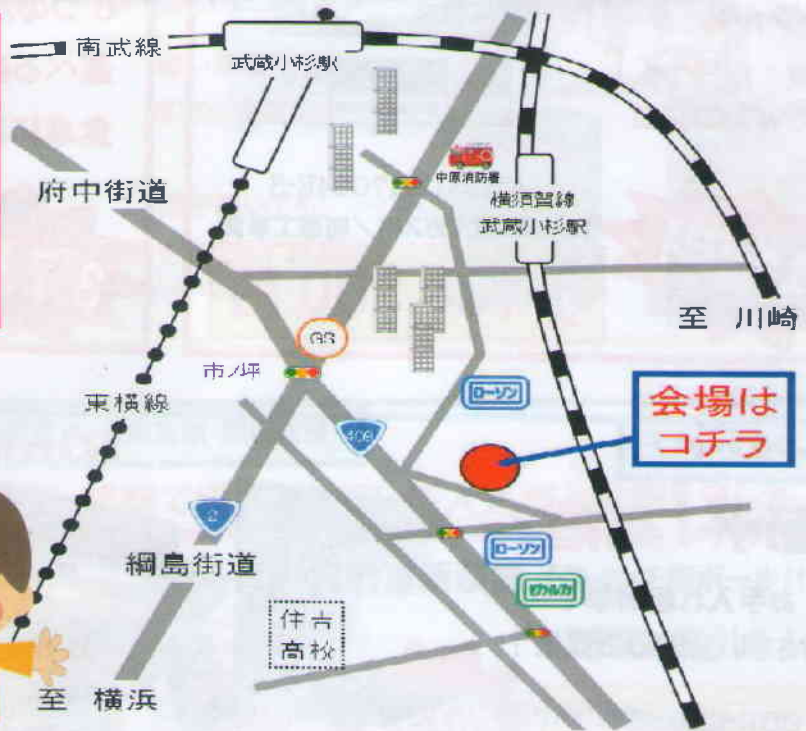

# ガス展 24±25日

会場：東横化学(株) C棟

24日 10:00～16:00

25日 10:00～15:00

■徒歩でご来場の方へ

・右図をご参照ください

■電車でご来場の方へ

・JR南武線・横須賀線「武蔵小杉駅」

新南口改札から徒歩5分です

・東急東横線「武蔵小杉駅」

南口改札から徒歩10分です

■お車でご来場の方へ

・無料の駐車場がございます