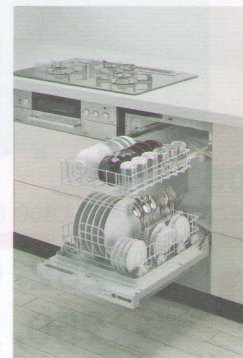

(税抜)

(標準工事費込み)

124,200

(税込)

食事のあとはゆとりの時間。

時短家事

スピードコースなら
洗浄時間 **約15分**
(乾燥除く)

食器収納点数
約6人分38点