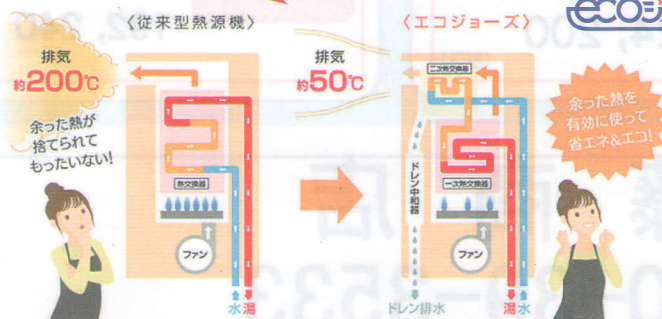

215,000

(税抜)

232,200

(税込)

下取り特典で **更に** 5,000 **円引き**

エコジョーズって
なに?

今まで使わずに捨てられていた排気熱を
有効に利用して、あらかじめ水を温めるため、
従来よりも少ないガスで消費量で効率よく
お湯を沸かせます!

これまでのムダを活かして、かしこく省エネします!

セットリモコン

浴室リモコン

台所リモコン

MBC-220V(A)T 希望小売価格¥33,800 (税抜)

エネルギー

昨日と今日の給湯器で使用したガスやお湯の使用量やCO₂
排出量が見える!省エネ・節約を心がけることができる!

ECOシグナル

最適なお湯の使用量を知らせてくれる!