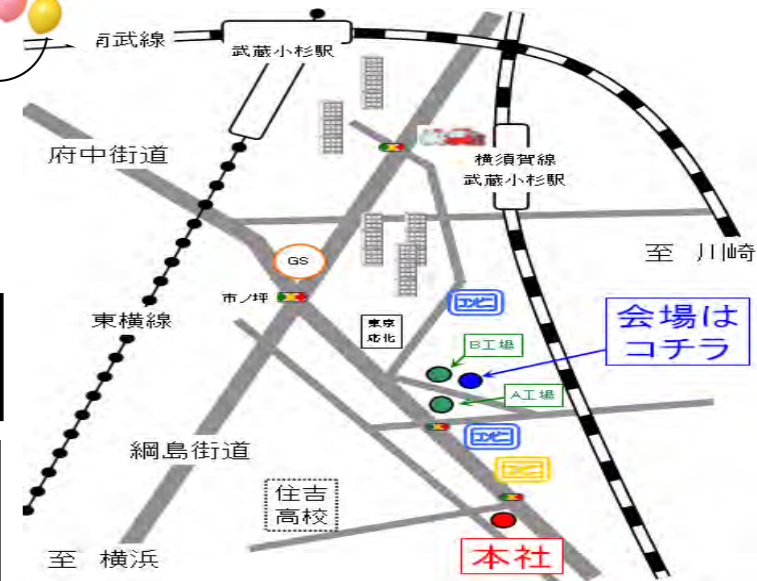

特別割引抽選

お見積特典

ガス給湯暖房器及びガス給湯器
太陽光発電お見積で

1等 1万円引き
2等 5千円引き
3等 3千円引き

ビルトインコンロ
をお見積で

1等 3千円引き
2等 2千円引き
3等 1千円引き

電車での来社

JR南武線・東急東横線・横須賀線武蔵小杉駅南口より徒歩5分

主催	東横化学株式会社	川崎市中原区市ノ坪 370	TEL044-435-5870
協賛	有限会社あさひや商店	川崎市中原区木月 3-26-22	TEL044-411-4789
	有限会社大塚燃料店たからや	川崎市高津区坂戸 3-9-10	TEL044-822-2885
	有限会社佐藤商店	川崎市幸区南加瀬 3-25-5	TEL044-588-3533
	東横ガス株式会社	川崎市中原区中丸子 1280	TEL044-422-0621
	日栄産業有限会社	川崎市中原区中丸子 546	TEL044-455-1511
	有限会社ヤマキ屋商店	川崎市高津区坂戸 2-18-1	TEL044-811-6547

協力会社

Rinnai

NORITZ

Paloma

大八