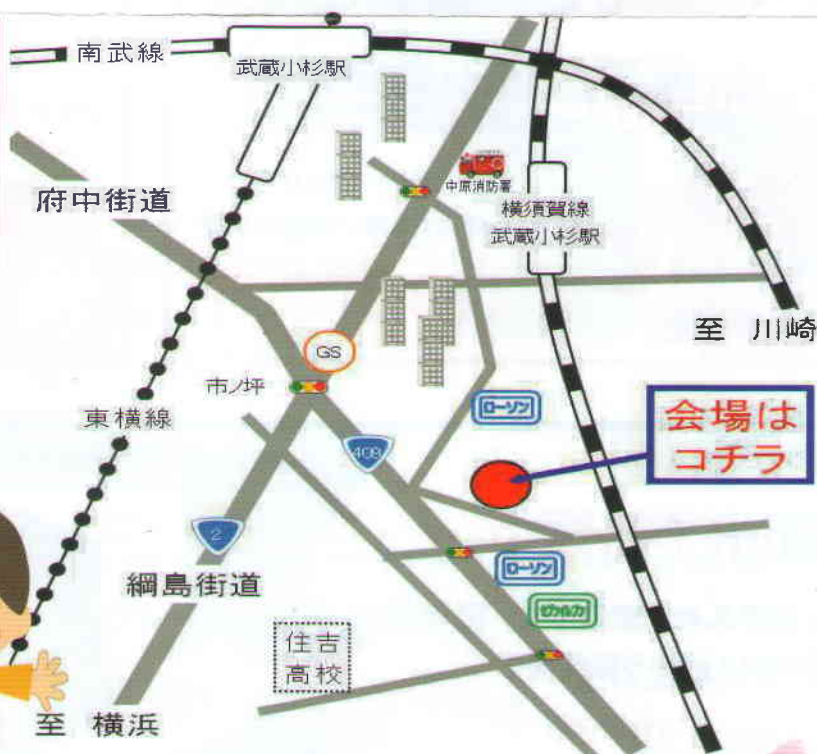

第11回

2016年4月

ガス展 23土 24日

会場：東横化学(株) C棟

23土 10:00~16:00

24日 10:00~15:00

■徒歩でご来場の方へ

・右図をご参照ください

■電車でご来場の方へ

・JR南武線・横須賀線「武蔵小杉駅」

新南口改札から徒歩5分です

・東急東横線「武蔵小杉駅」

南口改札から徒歩10分です

■お車でご来場の方へ

・無料の駐車場がございます

キッズコーナー あります

お子様には・・・

お菓子の詰め合わせと
人気キャラクター風船を
プレゼント♪